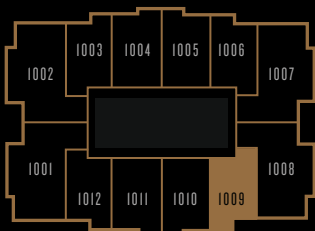

One Bedroom

Unit 1009

Level 10

SELLABLE AREA

	<i>sq.m</i>
<i>Interior Unit Area</i>	110
<i>Balcony Unit Area</i>	14
<i>Total Unit Area</i>	123

SIDE SEA VIEW